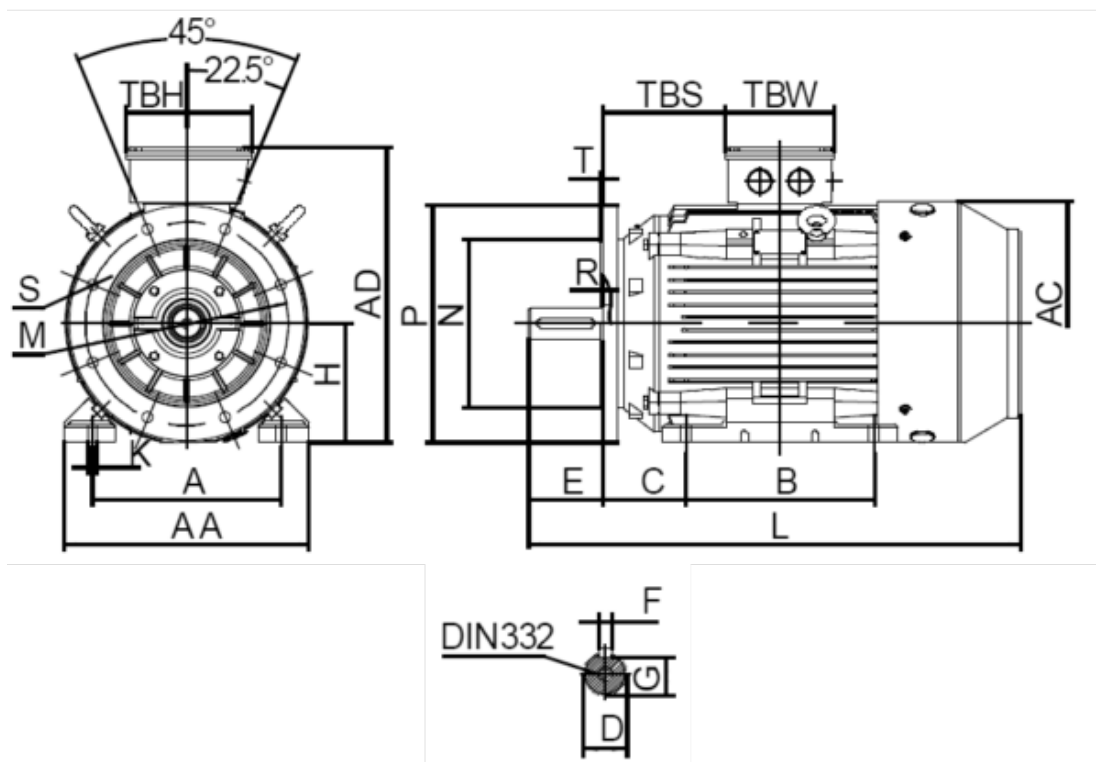

Varenummer: 250304500227
 Beskrivelse: Kleedrive T3C 225M-2 45.0KW 2800 o/min
 3x400/690V 50HZ IP55 B35 Eff=94%

Mål

A = 356	F = 16	TBW = 186
AA = 440	G = 49	
AC = Ø459	H = 225	
AD = 558	HD = 333	
B = 311	K = Ø19	
C = 149	L = 805	
D = Ø55	TBH = 233	
E = 110	TBS = 211.5	